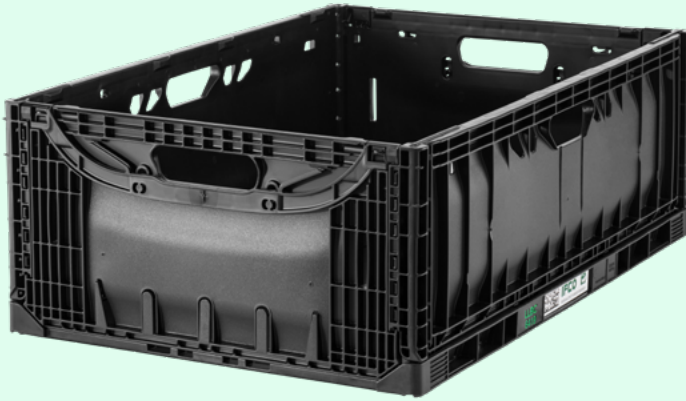

Banana Lift Lock

- Βέλπστη προστασία από τη φυτεία έως το Σημείο πώλησης
- Ταχύτερη και σταθερότερη ψύξη κατά τη θαλάσσια μεταφορά
- Συμβατό με τα κιβώτια RPC Lift Lock της IFCO
- Μεταφορά, αποθήκευση και παρουσίαση με μία κίνηση για ταχύτητα και βελτιωμένη προστασία του προϊόντος
- Βελτιστοποιημένο για μπανάνες

Ένα επαναχρησιμοποιήσιμο πλαστικό κιβώτιο (RPC) για την ασφαλή συσκευασία τροφίμων, ειδικά σχεδιασμένο για μπανάνες. Γερό και ανθεκτικό, μειώνει σημαντικά τις φθορές του προϊόντος κατά την μεταφορά και αποθήκευση, σε σύγκριση με τις συσκευασίες μιας χρήσης. Επίσης, είναι ιδανικό για παρουσίαση στο σημείο πώλησης.

Αποδοτικός χειρισμός

- Γρήγορο χειροκίνητο ή αυτόματο ξεδιπλωμα

- Εύκολη στοιβασία, με ελάχιστη προσπάθεια

- Συμβατό με τα κιβώτια RPC Lift Lock της IFCO για αποτελεσματική χρήση και αποθήκευση
- Μεταφέρονται απευθείας από τη φυτεία στο Σημείο πώλησης, χωρίς να απαιτείται αφαίρεση συσκευασίας ή εκ νέου συσκευασία