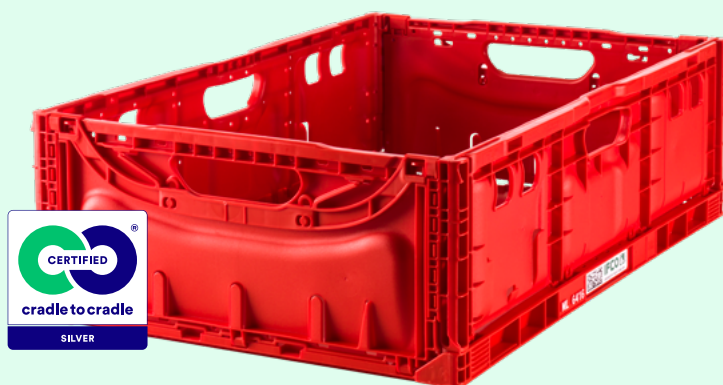

Meat Lift Lock

- Prvá a jediná skladacia prepravka na mäso na trhu
- Sanitizačný proces riadený systémom SmartGuardian™ vyvinutým spoločnosťou IFCO na zachovanie maximálnej hygieny
- Udrží až liter tekutiny
- Optimalizované pre čerstvé a mrazené mäso, ako aj pre mäsové výrobky

Pevná potravinárska opakovane použiteľná plastová prepravka (RPC) vhodná pre mrazené alebo chladené balené mäso. Odolná a trvácna konštrukcia je zárukou najlepšej možnej regulácie teploty, vďaka čomu si mäso zachová čerstvosť a kvalitu. Sú ideálne aj na vystavovanie v predajniach. K dispozícii v troch veľkostiach.

Efektívna manipulácia

- Inovatívny západkový mechanizmus pre rýchle a bezpečné zloženie a ukladanie na seba
- Jednoduché ukladanie na seba bez zbytočnej námahy
- V zloženom stave sa na paletu zmestí 320/640 kusov, čo predstavuje efektívny spôsob doručovania po celom svete

Ideálne na vystavovanie tovaru v obchodoch

- Vhodné na vystavovanie tovaru v chladiacich alebo mraziacich boxoch
- Čo sa týka vystavovania tovaru, zákazníci preferujú prepravky IFCO pred jednorázovým obalom