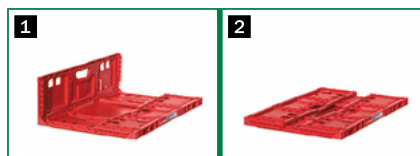

Zloženie

1. Nadvihnutím úchytiak (západiek) odistite krátke bočné steny a zložte ich nadol
2. Dlhé strany zložte na zložené krátke strany