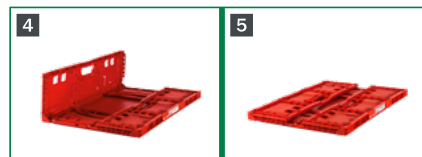

Összehajtás

1. 4 A rövid oldalfalak rögzítését a fogantyú (emelőzár) felhúzásával oldja ki, majd hajtsa le
2. 5 A hosszú oldalakat hajtsa rá a lehajtott rövid oldalakra