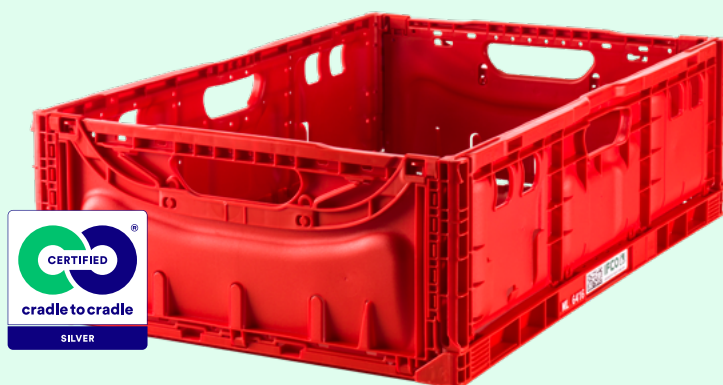

Meat Lift Lock

- Prvi sklopivi sanduk za meso na tržištu
- U skladu sa najvećim higijenskim standardom sanitarni proces nadzire IFCO-ov sustav SmartGuardian™
- Može sadržavati do jedne litre tekućine
- Optimizirano za svježe pakirano i smrznuto meso, kao i za kobasice

Čvrst plastični spremnik za višekratnu upotrebu koji je siguran za upotrebu s hranom (RPC), prikladan za zamrznuto ili ohlađeno meso pripremljeno za spremnike. Čvrst i izdržljiv te dizajniran tako da osigurava najbolju moguću kontrolu temperature, čime se održava svježina i kvaliteta mesa. Idealan je i za izlaganje na prodajnom mjestu. Dostupan u tri veličine.

Učinkovito rukovanje

- Inovativni mehanizam Lift Lock za brzo i sigurno sklapanje i sastavljanje
- Lako slaganje uz minimalan napor
- Na paletu se može složiti 320/640 sklopljenih sanduka radi učinkovitog globalnog transporta