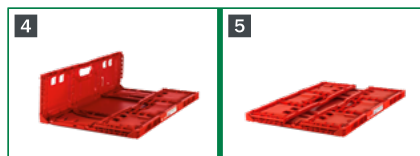

Αναδίπλωση

1. 4 Απασφαλίστε τις στενές πλευρές ανασπώνοντας τις λαβές (Lift Lock) και διπλώστε τις προς τα κάτω
2. 5 Διπλώστε τις μακριές πλευρές προς τα κάτω, πάνω στις διπλωμένες στενές πλευρές