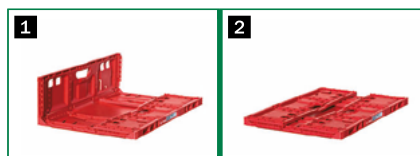

Složení

1. 1 Uvolněte západky kratších stran povytažením nahoru za rukojeti (dojde k vytažení západek) a složte je
2. 2 Na složené kratší strany položte delší strany