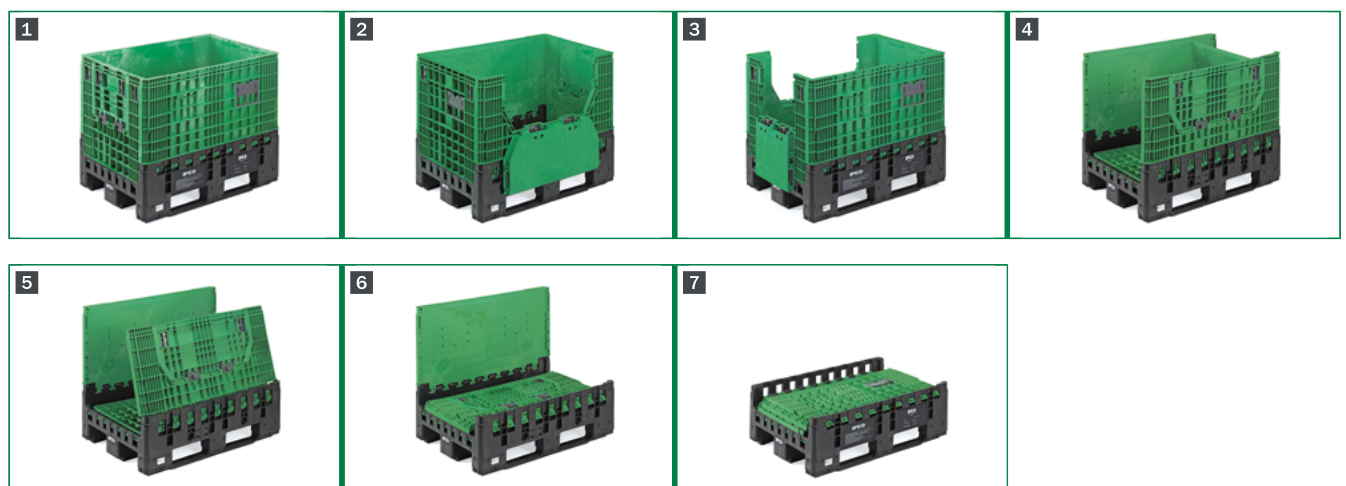

Ένα μεγάλο, βαθύ, επαναχρησιμοποιούμενο πλαστικό κιβώτιο (RPC) κατάλληλο κυρίως για βαριά φρούτα και λαχανικά, καθώς και για αυγά. Γερό και ανθεκτικό, μειώνει σημαντικά τις φθορές του προϊόντος κατά τη μεταφορά και την αποθήκευση, σε σύγκριση με τις συσκευασίες μίας χρήσης.

Τα οφέλη σας

Προστατεύει τα αγροτικά προϊόντα σας

- Στιβαρή κατασκευή και ασφαλής στοιβαξη, για την προστασία των φρέσκων τροφίμων
- Σε σύγκριση με τα κιβώτια συσκευασίας μίας χρήσης, τα IFCO RPC περιορίζουν τις βλάβες που προκαλούνται στα φρέσκα φρούτα και λαχανικά λόγω της συσκευασίας κατά περισσότερο από 96%
- Διατηρεί τη φρεσκάδα και την ποιότητα του προϊόντος στον μέγιστο βαθμό, σε όλα τα στάδια της εφοδιαστικής αλυσίδας

Τυποποιημένος για μέγιστη πρακτικότητα

- Τα κιβώτια συγκεντρώνονται στα κέντρα logistics της IFCO όπου πλένονται και απολυμαίνονται με servicio IFCO

Διαστάσεις και προδιαγραφές

	Τύποι	MB 02
Διαστάσεις*	Εξωτερικές διαστάσεις (Μ x Π x Υ)	1200 x 800 x 950 mm
	Ύψος στοίβαξης	920 mm
	Εσωτερικές διαστάσεις (Μ x Π x Υ)	1120 x 720 x 765 mm
	Ωφέλιμο εσωτερικό ύψος	735 mm
	Ύψος διπλωμένο	406 mm
	Ύψος στοίβαξης διπλωμένο	376 mm
Τεχνικά χαρακτηριστικά	Βάρος*	54 kg
	Ωφέλιμος όγκος	593 l
	Φορτίο	500 kg
	Μέγ. φορτίο σε στοίβαξη 1+4 (στατικό)**	2228 kg
	Μέγ. φορτίο σε στοίβαξη 1+2 (δυναμικό)**	1114 kg
	Χωρητικότητα φορτίου στο ράφι	500 kg
	Μονάδες στον χώρο (μη διπλωμένο/διπλωμένο)	3 ή 5/6
	Φορτηγό 80 m ³	33 χώροι, 66 μη διπλωμένο, 198 διπλωμένο
Υλικό	Υλικό	HDPE
	Χρώμα πλευρών	RAL 6032 signal πράσινο
	Χρώμα βάσης	Μαύρο

Οδηγίες χρήσης

- 1 Μεγάλη χωρητικότητα για μεγάλα/βαριά φρούτα και λαχανικά
- 2 3 Δύο θύρες πρόσβασης, για ταχύτερη εκφόρτωση
- 4 5 6 Διπλώνει, για αξιοποίηση του χώρου κατά τη φύλαξη και τη μεταφορά

IFCO SYSTEMS HELLAS ΕΠΕ