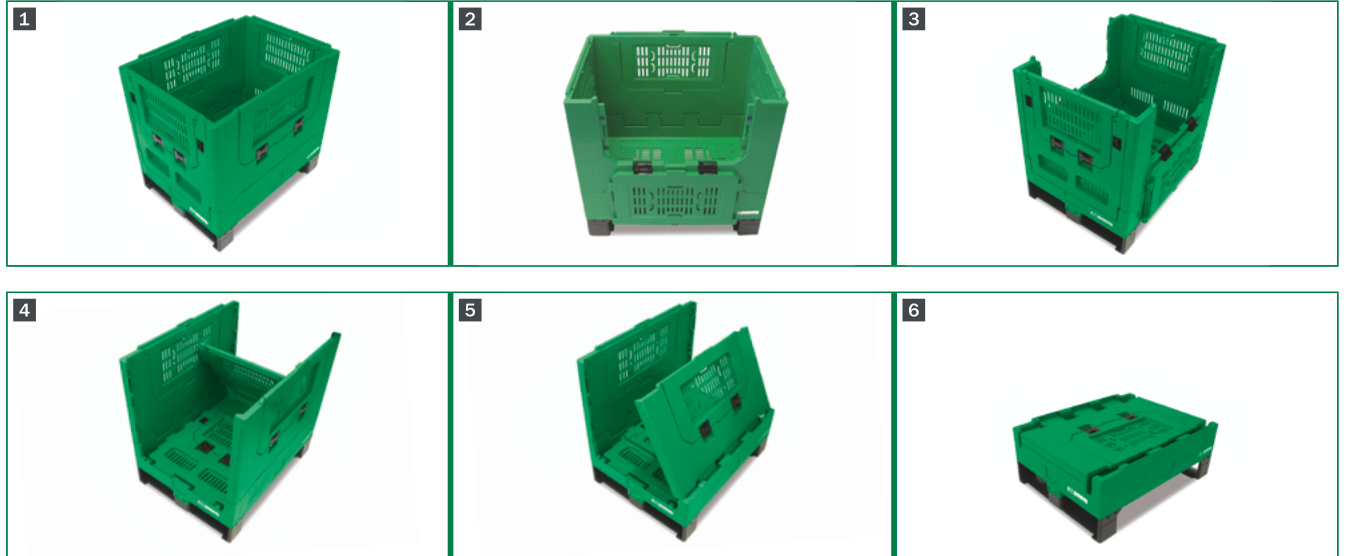

### Ürününüzü korur

- Dayanıklı yapısı ve güvenli istifleme taze gıdaları korur
- Tek kullanımlık ambalajla kıyaslandığında, IFCO RPC'ler, paketleme sebebiyle taze sebze ve meyvelerde meydana gelen hasarları % 96 oranında azaltır
- Tedarik zinciri aracılığı ile maksimum ürün tazeliğini ve kalitesini korur

## Boyutlar ve özellikler

	Tipler	MB 01
Boyutlar*	Dış Boyutlar (U x G x Y)	800 x 600 x 760 mm
	İstifleme yüksekliği	745 mm
	İç Boyutlar (U x G x Y)	750 x 550 x 620 mm
	Kullanılabilir iç yükseklik	605 mm
	Katlanmış hali ile yükseklik	307 mm
	Katlanmış istifleme yüksekliği	292 mm
Lojistik	Ağırlık*	17 kg
	Kullanılabilir hacim	250 l
	Yük	250 kg
	Maksimum istiflenen yük 1+2 (statik)**	550 kg
	Maksimum istiflenen yük 1+2 (dinamik)**	550 kg
	Raf üzerindeki yük kapasitesi	250 kg
	Palet başına birim (katlanmamış/katlanmış)	3 / 8
	TIR 80 m <sup>3</sup>	66 palet, 198 katlanmamış, 528 katlanmış
Malzeme	Malzeme	Polipropilen
	Duvarların rengi	RAL 6032 sinyal yeşili
	Taban rengi	Siyah

## Kullanımla ilgili özellikler ve genel notlar

- 1 Geniş/ağır sebze ve meyveler için en uygun taşıma kapasitesi
- 2 3 Her 4 tarafta da bulunan erişim kapıları
- 4 5 6 Kenar duvarlarının kolay katlanması, depolama ve taşıma esnasında alandan tasarruf etmenizi sağlar