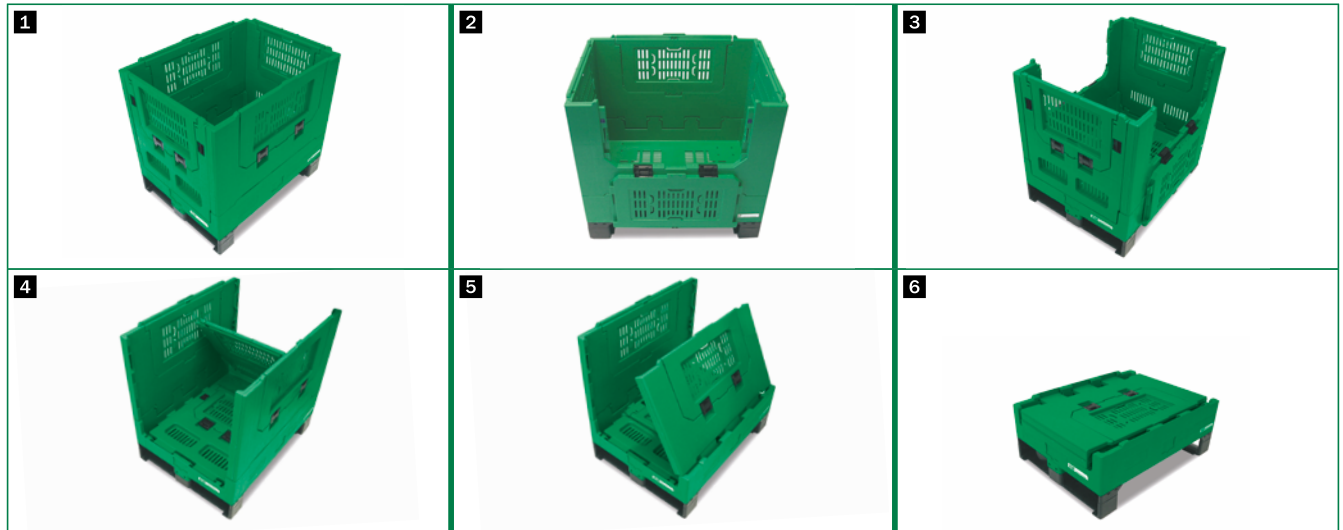

Käytettävyys

Optimoitu tuoreille hedelmille, vihanneksille ja munille

Sopii myös lihalle

Suojelee tuotteita

Tukeva rakenne ja turvallinen pinoaminen suojelevat tuoretuotteita

Kertakäyttöpakkauksiin verrattuna IFCO RPC:t vähentävät pakkaukseen liittyviä vahinkoja hedelmissä ja vihanneksissa yli 96 %:lla¹

1. Bonnin yliopiston tutkimus, Institute for Animal Science, Cold-Chain Management Working Group and the Fraunhofer Institute for Material Flow and Logistics, "Determination of spoilage levels of fresh fruit and vegetables according to the type of packaging", toukokuu 2013

2. Franklin Associatesin tekemä Comparative Life Cycle Assessment of Reusable Plastic Containers -vertailu, a Division of Eastern Research Group (ERG), maaliskuu 2017

Mitat ja tekniset tiedot

Mitat*	Ulkomitat (P x L x K)	800 x 600 x 760 mm
	Pinoamiskorkeus	745 mm
	Sisämitat (P x L x K)	750 x 550 x 620 mm
	Käyttökelpoinen sisäkorkeus	605 mm
	Korkeus taitettuna	307 mm
	Pinoamiskorkeus taitettuna	292 mm
Logistiikka	Paino*	17 kg
	Käyttökelpoinen tilavuus	250 l
	Kuorma	250 kg
	Maks. pinottu kuorma 1+2 (staattinen)**	550 kg
	Maks. pinottu kuorma 1+2 (dynaaminen)**	550 kg
	Kuormituskapasiteetti hyllyllä	250 kg
	Yksikköä per tila (avattu / taitettu)	3 / 8
Materiaali	Kuorma-auto 80 m ³	66 tilaa, 198 avattuna, 528 taitettuna
	Materiaali	Polypropeeni
	Sivujen väri	RAL 6032 signaalinvihreä
	Pohjan väri	Musta

Ominaisuudet ja yleisiä huomautuksia käytöstä

- 1 Optimaalinen hyötykuorma suurille/painaville hedelmille ja vihanneksille
- 2 3 Luukut kaikilla sivuilla
- 4 5 6 Helppo sivuseinien taittavuus mahdollistaa tilaa säästävän varastoinnin ja kuljetuksen