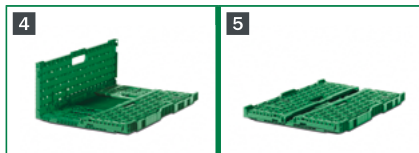

Αναδίπλωση

1. 4 Σπρώξτε τις στενές πλευρές προς τα μέσα, πιέζοντας με τον αντίχειρα στα σημεία που επισημαίνονται
2. 5 Διπλώστε τις μακριές πλευρές προς τα κάτω, πάνω στις διπλωμένες στενές πλευρές