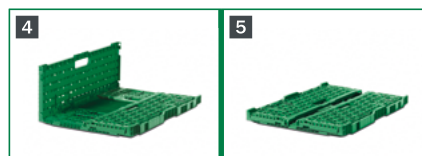

Složení

1. 4 Vmáčkněte dovnitř krátké stěny tak, že zatlačíte prstem na vyznačeném místě
2. 5 Na složené kratší strany položte delší strany