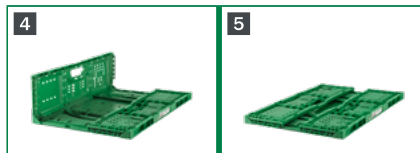

Zloženie

1. Krátke bočné steny odistite nadvihnutím rukovätí (západiek) a zložte ich nadol
2. Dlhé strany zložte na zložené krátke strany