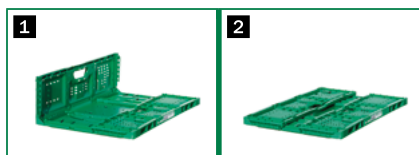

Zloženie

1. Krátke bočné steny odistite nadvihnutím rukovätí (západiek) a zložte ich nadol
2. Dlhé strany zložte na zložené krátke strany