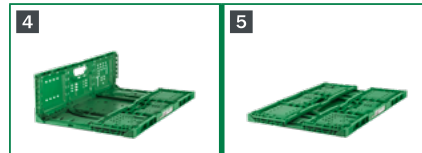

Piegatura

1. 4 Sbloccare i lati corti sollevando le maniglie (Lift Locks) e ripiegarle
2. 5 Ripiegare i lati lunghi sui lati corti già ripiegati