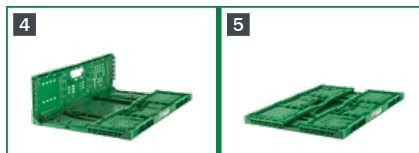

Összehajtás

1. 4 A rövid oldalfalak rögzítését a fogantyú (emelőzár) felhúzásával oldja ki, majd hajtsa le
2. 5 A hosszú oldalakat hajtsa rá a lehajtott rövid oldalakra