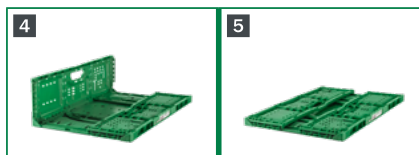

Δίπλωμα

1. 4 Ξεκλειδώστε τα κοντά πλευρικά τοιχώματα, ανασηκώνοντας τις λαβές (Lift Lock) και, στη συνέχεια, διπλώστε τα προς τα κάτω
2. 5 Διπλώστε τις μακριές πλευρές προς τα κάτω, επάνω στις διπλωμένες κοντές πλευρές