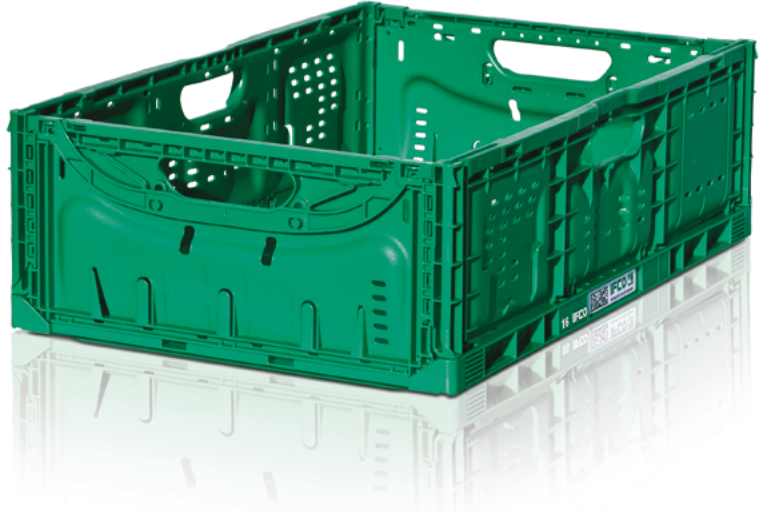

Green Lift Lock

- Πρωτοποριακός μηχανισμός Lift Lock για γρήγορο, ασφαλές δίπλωμα και ξεδίπλωμα
- Κατάλληλο για παρουσίαση εντός και εκτός ψυγείου
- Εξαιρετικά αποδοτική χρήση χώρου: ύψος μόνο 28 mm διπλωμένο

Ανθεκτικό, ασφαλές για τρόφιμα, επαναχρησιμοποιήσιμο πλαστικό κιβώτιο (RPC), κατάλληλο για όλα τα φρέσκα φρούτα και λαχανικά. Γερό και ανθεκτικό, μειώνει σημαντικά τις φθορές του προϊόντος κατά τη μεταφορά και την αποθήκευση, σε σύγκριση με τις συσκευασίες μίας χρήσης. Είναι επίσης ιδανικό για παρουσίαση στο σημείο πώλησης. Διαθέσιμο σε 10 μεγέθη.

Χρησιμότητα

Βελτιστοποιημένο για φρέσκα φρούτα και λαχανικά

Προστατεύει τα αγροτικά προϊόντα σας

Σπιβαρή κατασκευή και ασφαλής στοίβαξη, για την προστασία των φρέσκων τροφίμων

Σε σύγκριση με τις συσκευασίες μίας χρήσης, τα IFCO RPC περιορίζουν τις βλάβες που προκαλούνται στα φρέσκα φρούτα και λαχανικά λόγω της συσκευασίας¹ κατά περισσότερο από 96%

Εργονομική σχεδίαση με λαβές και στις τέσσερις πλευρές

Ιδανικό για παρουσίαση μέσα στο κατάστημα

Οι αγοραστές προτιμούν τα κιβώτια RPC της IFCO από τις συσκευασίες μίας χρήσης για παρουσίαση²

Αντικαθίστανται γρήγορα και εύκολα στα τμήματα φρέσκων προϊόντων, εξοικονομώντας χρόνο και χρήματα