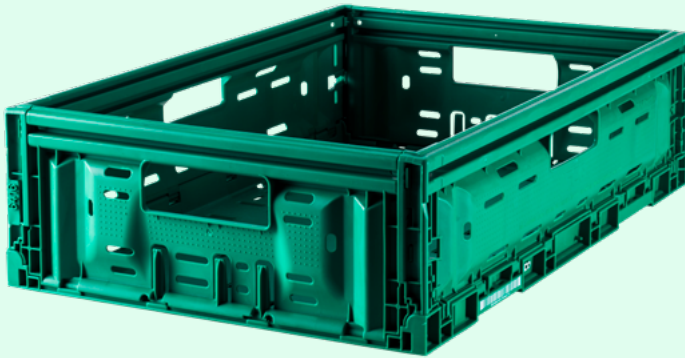

Green Lite

- Il design ventilato mantiene la freschezza e la qualità dei prodotti
- Adatto a esposizioni refrigerate o a secco
- Gli angoli interni arrotondati proteggono i prodotti delicati
- Ideale per frutta e verdura fresche, carne, uova e prodotti da forno

Un robusto contenitore per alimenti riutilizzabile in plastica (RPC) adatto a frutta e verdura fresche, carne, uova e prodotti da forno. Solido e resistente, riduce significativamente i danni ai prodotti durante il trasporto e lo stoccaggio rispetto agli imballaggi monouso. Ideale anche per l'esposizione nei punti vendita. Disponibile in sei misure.

I vantaggi

Protegge i vostri prodotti

- La struttura solida e il sistema di impilaggio sicuro proteggono il cibo fresco
- Rispetto agli imballaggi monouso, gli RPC di IFCO riducono i danni da imballaggio a frutta e verdura fresche di oltre il 96%
- Mantiene la freschezza e la qualità dei prodotti lungo tutta la catena di approvvigionamento

Movimentazione efficiente

- Apertura rapida manuale o automatizzata
- Facilità di impilaggio con il minimo sforzo
- Design ergonomico con manici sui quattro lati

Ideale per l'esposizione in negozio

- I compratori preferiscono gli RPC di IFCO agli imballaggi monouso per l'esposizione