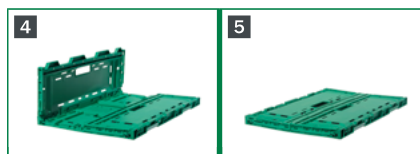

Piegatura

1. 4 Premere verso l'interno i lati corti e piegarli
2. 5 Ripiegare i lati lunghi sui lati corti già ripiegati