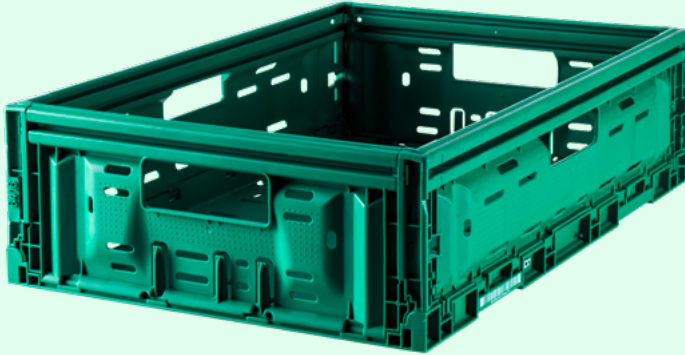

Green Lite

- Hyvin ilmastoitu rakenne ylläpitää tuotteiden tuoreutta ja laatua
- Sopii sekä kylmässä että kuivissa oloissa oleviin esillepanoihin
- Pyöreät sisäkulmat suojaavat herkkiä tuotteita
- Optimoitu tuoreille hedelmille, vihanneksille, lihoille, munille ja leipomotuotteille

Tukeva, elintarviketurvallinen muovilaatikko (RPC), joka soveltuu kaikille tuoreille hedelmille, vihanneksille, lihoille, munille ja leipomotuotteille. Kovana ja kestävänsä se vähentää merkittävästi tuotevahinkoja kuljetuksen ja varastoinnin aikana verrattuna kertakäyttöpakkauksiin. Se on ihanteellinen myös myyntipisteen (POS) esillepanoon. Saatavilla kuudessa eri koossa.

Sinun edut

Suojelee tuotteita

- Tukeva rakenne ja turvallinen pinoaminen suojelevat tuoretuotteita
- Kertakäyttöpakkauksiin verrattuna IFCO RPC:t vähentävät pakkaukseen liittyviä vahinkoja hedelmissä ja vihanneksissa yli 96 %:lla
- Ylläpitää tuotteiden tuoreutta ja laatua koko toimintaketjussa

Tehokas käsittely

- Nopea manuaalinen tai automatisoitu avaaminen
- Helppo pinota
- Ergonominen muotoilu, kahvat neljällä sivulla

Ihanteellinen myymälän esillepanossa

- Ostosten tekijät pitävät enemmän IFCO RPC:istä kertakäyttöpakkauksiin verrattuna