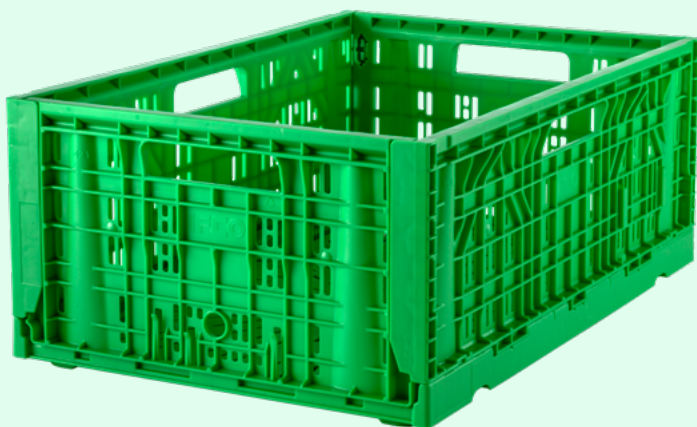

Fresh Box

- Zasnova z dobrim prezračevanjem za optimalno zorenje
- Primeren tako za hladilne kot suhe vitrine
- Zaobljeni notranji vogali omogočajo zaščito sadja in zelenjave
- Optimiziran za sveže sadje in zelenjavo

Trden živilski plastični zaboj za večkratno uporabo (RPC) za vse vrste svežega sadja in zelenjave. Trpežen in vzdržljiv zaboj znatno zmanjša poškodbe izdelkov med transportom in skladiščenjem v primerjavi s nepovratno embalažo. Idealen je tudi za razstavne police na prodajnem mestu. Na voljo v devetih velikostih.

Vaše ugodnosti

Ščiti vaše pridelke

- Trdna konstrukcija in varno skladanje ščitita svežo hrano
- RPC-ji družbe IFCO zmanjšajo poškodbe svežega sadja in zelenjave, ki so povezane z embalažo, za več kot 96 % v primerjavi s nepovratno embalažo
- Ohrani največjo svežino in kakovost izdelka skozi celotno oskrbovalno verigo

Učinkovito rokovanje

- Hitro ročno ali samodejno sestavljanje
- Preprosto skladanje z minimalnim naporom
- Ergonomska zasnova z ročaji na vseh štirih straneh

Idealen za razstavne police v trgovini

- Potrošniki imajo raje razstavne police z izdelki v RPC-jih družbe IFCO kot v nepovratno embalažo