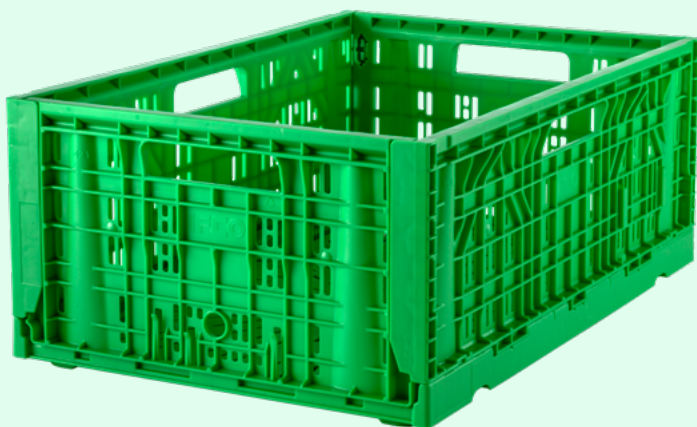

Fresh Box

- Dizajnirano za dobro prozračivanje radi optimalnog sazrijevanja
- Pogodno za suhe artikle i za one koje je potrebno držati u hladnjaku
- Zaobljeni unutarnji kutovi štite voće i povrće
- Optimiziran za svježe voće i povrće
- Pogodan i za meso

Čvrst plastični spremnik za višekratnu upotrebu koji je siguran za upotrebu s hranom (RPC) za sve svježe voće i povrće. Otporan i izdržljiv, znatno umanjuje oštećenja proizvoda tijekom transporta i skladištenja u odnosu na ambalažu za jednokratnu uporabu. Idealan je i za izlaganje na prodajnom mjestu. Dostupan u devet veličina.

Vaše prednosti

Štiti namirnice

- Čvrsta konstrukcija i sigurno slaganje štiti svježe namirnice
- U usporedbi s ambalažom za jednokratnu uporabu, IFCO RPC-ovi umanjuju oštećenja svježeg voća i povrća u pakiranju za više od 96 %
- Održava maksimalnu svježinu i kvalitetu proizvoda tijekom cijelog opskrbnog lanca

Učinkovito rukovanje

- Brzo ručno ili automatizirano sastavljanje
- Lako slaganje uz minimalan napor
- Ergonomski dizajn s ručkama na četiri strane

Idealan za izlaganje u trgovini

- Kupcima se pri izlaganju više sviđaju IFCO RPC-ovi nego ambalaža za jednokratnu uporabu