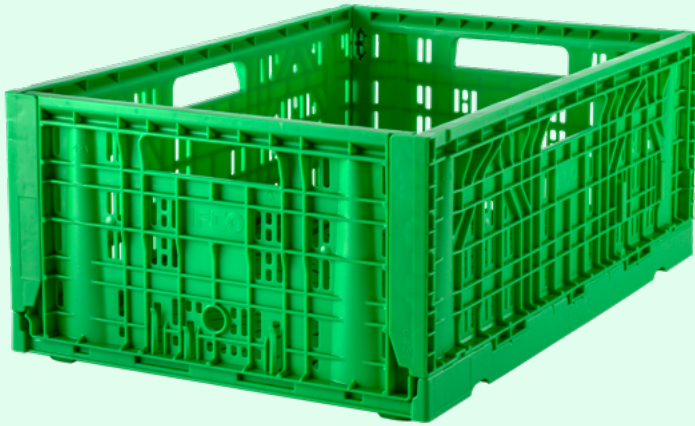

Fresh Box

- Σχεδιασμός που εξασφαλίζει καλό αερισμό για βέλτιστη ωρίμανση
- Κατάλληλα τόσο για ψυγεία-βιτρίνες όσο και για προθήκες ξηρών προϊόντων
- Στρογγυλεμένες εσωτερικές γωνίες προστατεύουν τα φρούτα και τα λαχανικά
- Βελτιστοποιημένα για φρέσκα φρούτα και λαχανικά
- Κατάλληλα επίσης για κρέας

Ανθεκτικά, ασφαλή για τρόφιμα επαναχρησιμοποιήσιμα πλαστικά κιβώτια (RPC), κατάλληλα για όλα τα φρέσκα φρούτα και λαχανικά. Γερά και ανθεκτικά, μειώνουν σημαντικά τη φθορά των προϊόντων κατά τη μεταφορά και την αποθήκευση σε σύγκριση με τα συσκευασία μιας χρήσης. Είναι επίσης ιδανικά για προβολή των προϊόντων προς πώληση. Διαθέσιμα σε εννέα μεγέθη.

Τα οφέλη σας

Προστατεύουν τα προϊόντα σας

- Η πανίσχυρη κατασκευή και η ασφαλής στοιβαξη προστατεύουν τα νωπά τρόφιμα
- Σε σύγκριση με την συσκευασία μιας χρήσης, τα κιβώτια RPC της IFCO μειώνουν τη φθορά που σχετίζεται με τη συσκευασία στα φρέσκα φρούτα και λαχανικά κατά 96 %
- Διατηρούν τη μέγιστη φρεσκάδα και ποιότητα των προϊόντων σε όλα τα στάδια της εφοδιαστικής αλυσίδας

* Διαστάσεις και απόβαρο με απόκλιση +/- 1,5% | ** Περιλαμβάνεται ύψος ευρωπαϊκάς | *** Ξεδιπλωμένα κιβώτια

Άλλες πληροφορίες για όλους τους τύπους

Υλικό Πολυπροπυλένιο κατάλληλο για τρόφιμα	Χρώμα Ανοιχτό πράσινο (Pantone 354 C)	Εύρος θερμοκρασίας Χρησιμοποιήσιμα από 0°C έως +50°C
Ιδιότητες Εγγυημένη μακροχρόνια αντοχή σε αποχρωματισμό, ανθεκτικά στην υπεριώδη (UV) ακτινοβολία, ασφαλή για τρόφιμα		
Ύψος στοίβαξης διπλωμένα 36 mm		
Ποσότητα παράδοσης ανά φορτηγό (33 παλέτες)	Τύπος ST34xx = 16368	Τύπος ST64xx = 8184
Ποσότητα RPC ανά ευρωπαϊκά στο χώρο αποθήκευσης (ύψος 2400 mm*)	Τύπος ST34xx = 496	Τύπος ST64xx = 248