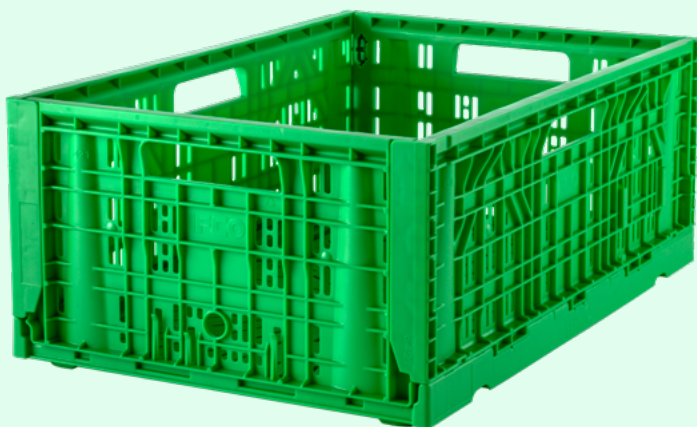

# Fresh Box

- Konstrukce zajišťující dobré větrání pro optimální zrání
- Vhodné pro vystavení chlazeného i suchého zboží
- Zaoblené vnitřní rohy pro ochranu ovoce i zeleniny
- Optimalizována pro čerstvé ovoce a čerstvou zeleninu. Vhodná též pro maso

**Robustní opakovaně použitelná plastová přepravka (RPC) pro potraviny, vhodná pro veškeré čerstvé ovoce a zeleninu. Přepravka je pevná a odolná, ve srovnání s jednorázovým obalem významně redukuje poškození produktů během přepravy a skladování. Přepravka je vhodná i pro vystavení zboží v místě prodeje. K dispozici v devíti velikostech.**

### Chrání vaše produkty

- Pevná konstrukce a bezpečné stohování znamenají ochranu pro čerstvé potraviny
- Ve srovnání s jednorázovým obalem přepravky RPC od společnosti IFCO snižují poškození čerstvého ovoce a zeleniny související s balením o více než 96 %
- Zachovává maximální čerstvost a kvalitu produktů v rámci celého dodavatelského řetězce

### Ideální pro vystavení zboží na prodejně

- Zákazníci upřednostňují vystavení zboží v přepravkách RPC od společnosti IFCO před jednorázovým obalem

- Rychlé a jednoduché výměny v oddělení prodeje čerstvých potravin, šetří čas i prostředky