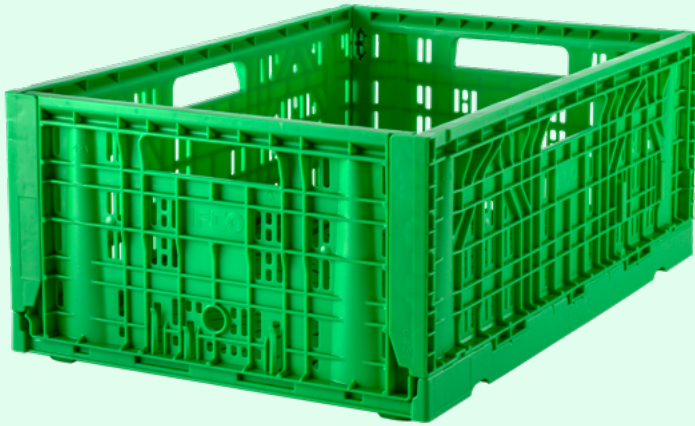

# Fresh Box

- Добре проветряема конструкция за оптимално зреене
- Подходяща както за хладилни, така и за стандартни витрини
- Заоблени вътрешните ъгли предпазват плодовете и зеленчуците
- Оптимизирана за пресни плодове и зеленчуци

**Здрава, безопасна за хранителни продукти пластмасова касетка за многократна употреба (ПКМУ) за всички пресни плодове и зеленчуци. Здрава и устойчива, тя намалява значително увреждането на продукцията по време на транспортиране и съхранение в сравнение с опаковки за еднократна употреба. Също така, тя е отлична за витрини в търговски обекти. Предлага се в девет размера.**

### Пази вашата продукция

- Здравата конструкция и надеждното вертикално подреждане опазват пресните хранителни продукти
- В сравнение с опаковки за еднократна употреба, ПКМУ на IFCO намаляват щетите от опаковката на пресните плодове и зеленчуци с над 96 %
- Поддържа максимална свежест и качество на продуктите по цялата верига за доставки