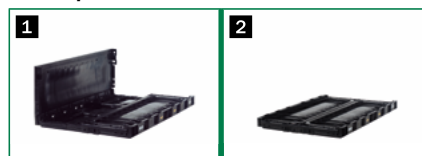

Δίπλωμα

1. 1 Τραβήξτε τα μπλε ή τα κίτρινα κουμπώματα ασφάλισης στα τοιχώματα της κοντής πλευράς προς τα μέσα, για να τα απασφαλίσετε
2. 2 Διπλώστε τις μακριές πλευρές προς τα κάτω, επάνω στις διπλωμένες κοντές πλευρές