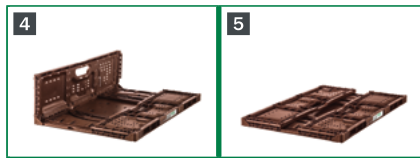

Boyutlar ve özellikler

	Boyutlar*			Lojistik		Ağırlık*	Maksimum yük	
	U x G x Y (mm)	Y (mm)	U x G x Y (mm)	Maksimum yükleme yüksekliği 2350 mm**	Dara (g)	kg olarak		
Tipler	Dış Boyutlar	İstifleme yüksekliği	İç boyutlar	Euro Palet başına kasa sayısı***	Kat sayısı			
43xx	LLBR4310	400 x 300 x 119	110	377 x 272 x 107	152	19	840	5
	LLBR4314	400 x 300 x 162	153	377 x 272 x 150	112	14	985	7
64xx	LLBR6408	600 x 400 x 93	86	577 x 372 x 83	100	25	1255	6
	LLBR6410	600 x 400 x 117	110	577 x 372 x 107	80	20	1360	10
	LLBR6413	600 x 400 x 152	145	577 x 372 x 141	60	15	1540	12
	LLBR6416	600 x 400 x 184	177	577 x 372 x 174	48	12	1680	15
	LLBR6418	600 x 400 x 199	192	577 x 372 x 189	44	11	1725	18
	LLBR6420	600 x 400 x 216	209	577 x 372 x 206	40	10	1830	20
	LLBR6424	600 x 400 x 238	231	577 x 372 x 228	36	9	2000	20

* 43XX için boyut ve ağırlık toleransı % $\pm$ 2'dir, 64XX için % $\pm$ 1,5'dir | ** Euro palet yüksekliği dahildir | *** Tam kasalar

Tüm tipler için geçerli diğer bilgiler

Malzeme	Polipropilen	Renk	RAL 8017 Çikolata Kahve
Sıcaklık aralığı	-23 °C'ye kadar donmuş depolama, 0 °C'den itibaren tamamen kullanılabilir, 130 °C'ye kadar pastörizasyon, $\leq$ 45 °C'de istiflenebilir*		
Özellikler	Uzun ömürlü renk yoğunluğu garantisi, UV ışınlarına dayanıklı, gıdalar için güvenli		
Katlanmış istifleme yüksekliği	28 mm		
TIR başına teslimat miktarı (33 palet)	Tip 43xx = 21120	Tip 64xx = 10560	
Euro Palet başına RPC miktarı (yükseklik 2400 mm**)	Tip 43xx = 640	Tip 64xx = 320