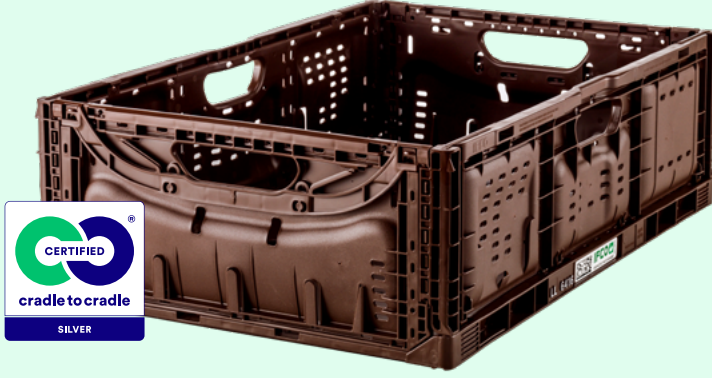

Brown Lift Lock

- Piyasadaki ilk katlanabilir ekmek kasalarından biridir
- Yaygın olarak kullanılan diğer ekmek kasaları ile uyumludur
- Son derece az yer kaplar: katlandığında sadece 28 mm yüksekliğe sahiptir
- Ekmek ve unlu mamüller için optimize edilmiştir

Unlu mamüller için dayanıklı ve güvenli bir şekilde yeniden kullanılabilir plastik konteyner (RPC). Sağlam ve dayanıklı tasarımı sayesinde ürünün kalitesini tedarik zinciri boyunca korur. Aynı zamanda satış noktası teşhiri için idealdir. Dokuz boyutu mevcuttur.

Senin çıkarların

Etkin taşıma

- Hızlı ve güvenli katlama ve açma için yenilikçi Lift Lock mekanizması
- Minimum eforla kolay istifleme
- Dört taraftaki tutacaklarla ergonomik tasarım

Mağaza içinde teşhir için ideal

- Müşteriler teşhir için tek kullanımlık ambalajlar yerine IFCO RPC'yi tercih eder
- Unlu mamül bölümünde kullanımı hızlı ve kolay olduğu için zaman ve para tasarrufu sağlar

Daha sürdürülebilir bir şekilde çalışmanıza yardımcı olur