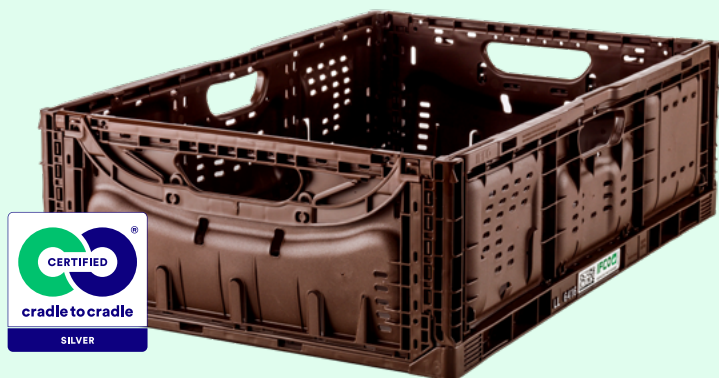

Brown Lift Lock

- Jedna z prvých skládacích prepraviek na trhu
- Kompatibilná s ostatnými bežne používanými pekárskymi prepravkami
- Vynikajúca úspora miesta: prepravka v zloženom stave má výšku len 28 mm
- Optimalizované pre chlieb a pekárské výrobky

Pevná potravinárska opätovne použiteľná plastová prepravka (RPC) vhodná pre pekárské výrobky. Vďaka odolnej a trvácnej konštrukcii bude zachovaná najvyššia možná kvalita tovarov naprieč dodávateľským reťazcom. Sú ideálne aj na vystavovanie v predajniach. Dostupné v deviatich veľkostiach.