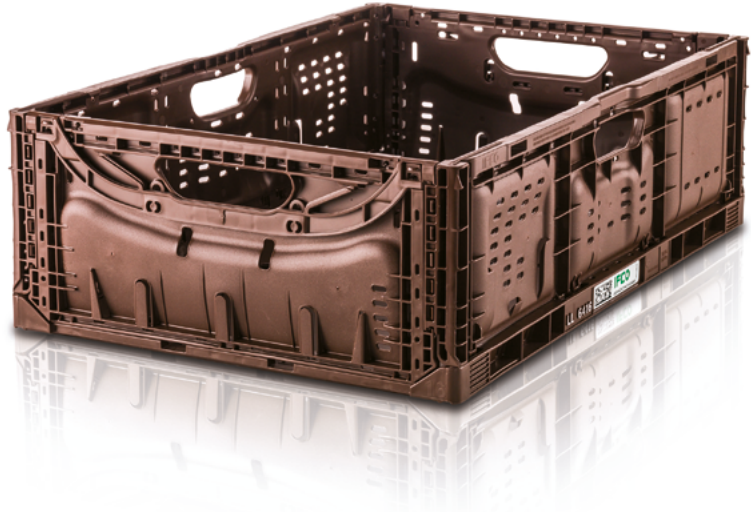

Brown Lift Lock

- Una dintre primele lăzi pentru pâine pliabilă de pe piață
- Compatibilă cu alte lăzi pentru pâine utilizate pe scară largă
- Extrem de eficientă din punct de vedere al înălțimii: doar 28mm înălțime când este pliată

Un recipient reutilizabil din plastic (RRP) solid, sigur pentru alimente, potrivit pentru articole de panificație. Robustă și durabilă, designul său menține cea mai bună calitate posibilă a produsului pe tot parcursul lanțului de aprovizionare. Este de asemenea ideală pentru expunere într-un punct de vânzare (PV) Disponibilă în nouă variante de dimensiuni.

Utilizare

Optimizată pentru pâine și produse de panificație

Mănuire eficientă

Mecanism de blocare Lift Lock inovativ pentru pliere și depliere rapidă și sigură

Stivuire ușoară cu minimum de efort

Design ergonomic cu mână pe toate cele patru laturi

Ideală pentru expunere în magazin

Comercianții preferă RRP-urile IFCO în locul ambalaj de unică folosință pentru expunere¹

Rapid și ușor de înlocuit în raionul de panificație, economisind timp și bani

Vă ajută să funcționați mai durabil