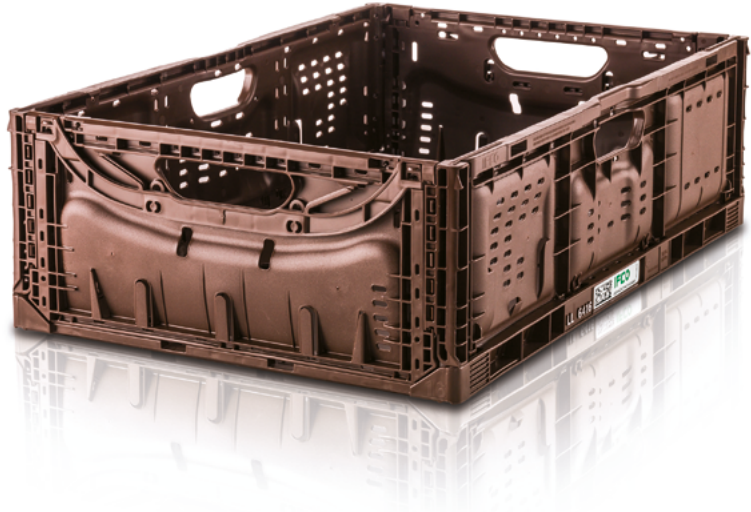

# Brown Lift Lock

- Jedna z prvních skládacích přepravek na trhu
- Kompatibilní s jinými hojně využívanými přepravkami na chléb
- Efektivní využití prostoru: ve složeném stavu pouze 28 mm vysoké

*Stabilní, potravinářská opakovaně použitelná plastová přepravka (RPC) vhodná pro pekařské výrobky. Tvrdá a odolná, její design udržuje tu nejlepší možnou kvalitu výrobku v rámci dodavatelského řetězce. Přepravka je vhodná i pro vystavení zboží v místě prodeje. K dispozici v devíti velikostech.*

## **Efektivní manipulace**

Inovační mechanismus západky Lift Lock zajišťuje rychlé a bezpečné skládání a štosování

Snadné štosování s minimálním námahou

Ergonomický design s držadly na čtyřech stranách

## **Ideální pro vystavení zboží na prodejně**

Zákazníci preferují vystavení v IFCO RPC před jednorázovým obalem<sup>1</sup>

Rychlé a snadné nahrazení v pekařství, úspora času a peněz