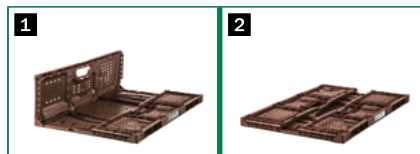

Разгъване Сгъване

1. 1 Отблокирайте късите странични стени, като вдигнете заключващите лостове (lift locks) и ги сгънете надолу
2. 2 Сгънете дългите страни надолу върху сгънатите къси страни