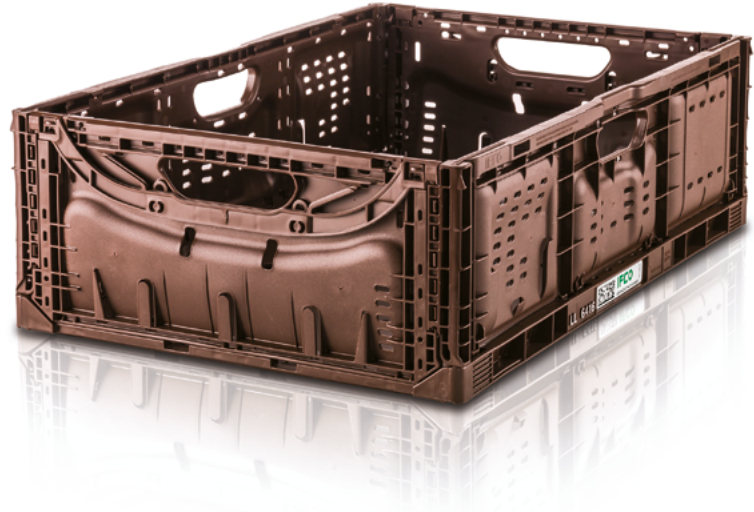

Brown Lift Lock

- Един от първите сгъваеми хлебни щайги на пазара
- Съвместима с други широко използвани щайги за хляб
- Изключително компактни: само 28 мм височина, когато са сгнати

Устойчив, безопасен за храните пластмасов контейнер за многократна употреба (ПКМУ), подходящ за хлебни продукти. Конструкцията е здрава и издръжлива и поддържа възможно най-високо качество на продукцията по цялата верига на доставки. Също така, тя е отлична за витрини в търговски обекти. Предлага се в девет размера.

Възможност за използване

Оптимизирани за хляб и хлебни продукти

Ефективна обработка

Иновативен механизъм Lift Lock за бързо, безопасно сгъване и стифиране

Лесно стифиране с минимално усилие

Ергономичен дизайн с дръжки на четирите страни

Идеални за витрина в магазин

Купувачите предпочитат ПКМУ IFCO пред опаковки за еднократна употреба във витрините¹

Бързо и лесно презареждане в отдела за хлебни изделия, което спестява време и пари

Помага Ви да работите по-устойчиво