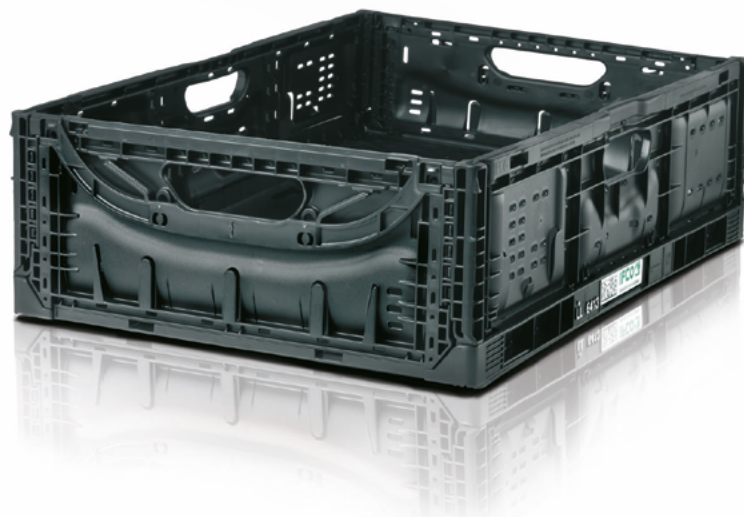

Black Lift Lock (Európa)

- Inovatívny západkový mechanizmus pre bezpečné zloženie a ukladanie na seba
- Individuálne vystopovateľné pomocou jedinečného kódu Data Matrix
- Extrémna úspora miesta: prepravka v zloženom stave je vysoká len 28 mm

Pevná opakovane použiteľná plastová prepravka (RPC) na potraviny je vhodná pre všetky druhy čerstvého ovocia a zeleniny. Je skonštruovaná s dôrazom na odolnosť a trvácnosť a je zárukou najlepšej novej regulácie teploty, vďaka čomu zostanú potraviny z najrôznejších výrobných odvetví čerstvé a kvalitné. Sú ideálne aj na vystavovanie v predajniach. Dodávajú sa v 10 veľkostiach.

Chráni vaše tovary

Vďaka odolnej konštrukcii a bezpečnému systému ukladania na seba sú produkty chránené

V porovnaní s jednorázovým obalom prepravky IFCO znižujú riziko poškodenia čerstvého ovocia a zeleniny v dôsledku balenia až o 96 %¹

Použiteľnosť

Optimalizované pre čerstvé ovocie a zeleninu

Efektívna manipulácia

Rýchle ručné alebo automatizované odkladanie zo stohu

Jednoduché ukladanie na seba bez zbytočnej námahy

Ergonomický dizajn s rukoväťami na štyroch stranách