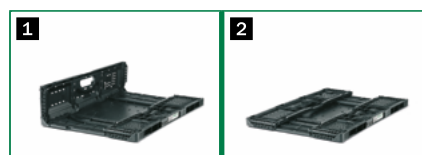

Zloženie

1. Nadvihnutím zaistovaciačích kolíkov (západiek) krátke bočné steny odistíte a môžete ich zložiť
2. Dlhé strany zložte nadol na zložené krátke strany