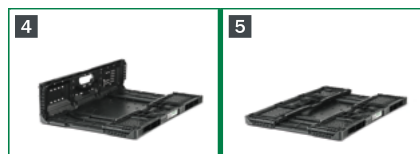

Zloženie

1. 4 Nadvihnutím zaistovacích kolíkov (západiek) krátke bočné steny odistíte a môžete ich zložiť
2. 5 Dlhé strany zložte nadol na zložené krátke strany