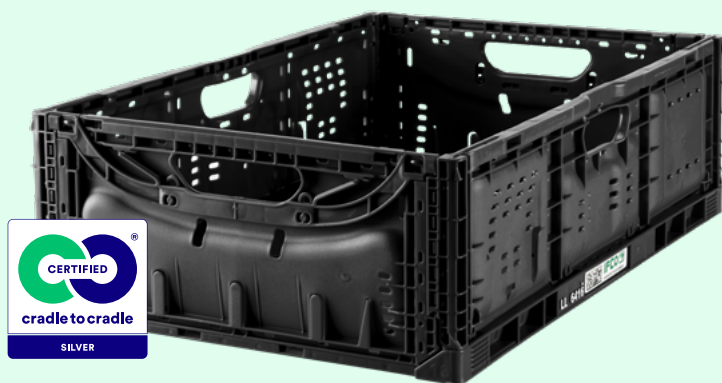

Black Lift Lock (Európa)

- Inovatívny západkový mechanizmus pre bezpečné zloženie a ukladanie na seba
- Individuálne vystopovateľné pomocou jedinečného kódu Data Matrix
- Extrémna úspora miesta: prepravka v zloženom stave je vysoká len 28 mm
- Optimalizované pre čerstvé ovocie a zeleninu

Pevná opakovane použiteľná plastová prepravka (RPC) na potraviny je vhodná pre všetky druhy čerstvého ovocia a zeleniny. Je skonštruovaná s dôrazom na odolnosť a trvácnosť a je zárukou najlepšej možnej regulácie teploty, vďaka čomu zostanú potraviny z najrôznejších výrobných odvetví čerstvé a kvalitné. Sú ideálne aj na vystavovanie v predajniach. Dodávajú sa v 10 veľkostiach.

Vaše výhody

Chráni vaše tovary

- Vďaka odolnej konštrukcii a bezpečnému systému ukladania na seba sú produkty chránené
- V porovnaní s jednorázovým obalom prepravky IFCO znižujú riziko poškodenia čerstvého ovocia a zeleniny v dôsledku balenia až o 96 %
- Produkt si zachováva maximálnu čerstvosť a kvalitu naprieč celým dodávateľským reťazcom

Efektívna manipulácia

- Rýchle ručné alebo automatizované odkladanie zo stohu
- Jednoduché ukladanie na seba bez zbytočnej námahy
- Ergonomický dizajn s rukoväťami na štyroch stranách

Ideálne na vystavenie v predajni