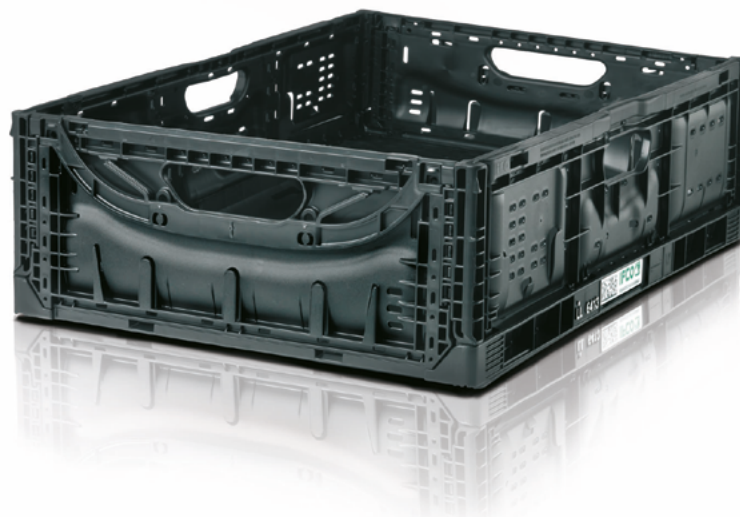

Black Lift Lock (Evropa)

- Inovativni mehanizem Lift Lock za hitro in varno zlaganje in skladanje
- Individualno sledljiv z edinstvenimi podatki Matrična koda
- Izjemno prostorsko učinkovit: zložen meri v višino le 28 mm

Trden živilski plastičen zaboj za večkratno uporabo (RPC), primeren za sveže sadje in zelenjavo. Robusten in trpežen z zasnovano, ki zagotavlja najboljše nadzorovanje temperature za ohranjanje svežine in kakovosti preko celotne dobavne verige. Idealen je tudi za razstavne police na prodajnem mestu. Na voljo v 10 velikostih.

Uporabnost

Optimiziran za sveže sadje in zelenjavo

Ščiti vaše izdelke

Trdna konstrukcija in varno skladanje varujeta izdelke

V primerjavi s nepovratno embalažo RPC-ji podjetja IFCO zmanjšujejo poškodbe svežega sadja in zelenjave v zvezi z embalažo za več kot 96 %¹

Idealen za razstavne police v trgovini

Kupcem so na razstavnih policah bolj všeč RPC-ji podjetja IFCO kot pa nepovratna embalaža²

Hitra in preprosta zamenjava na oddelku svežih živil, kar prihrani čas in denar