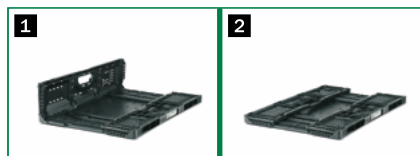

Zlaganje

1. 1 Kratki stranici sprostite tako, da dvignete zapirali (dvižna zapaha) in ju zložite navzdol
2. 2 Na zloženi kratki stranici zložite dolgi stranici