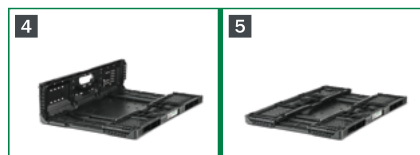

Folding

1. Lås opp de korte sideveggene ved å løfte låsestengene (løftelåsene) og fold dem ned
2. Fold de lange sidene ned på de nedfoldede kortsiden