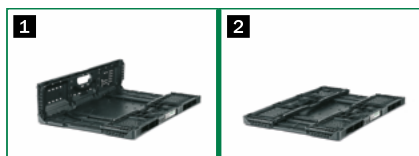

Folding

1. Lås opp de korte sideveggene ved å løfte låsestengene (løftelåsene) og fold dem ned
2. Fold de lange sidene ned på de nedfoldede kortsidedene