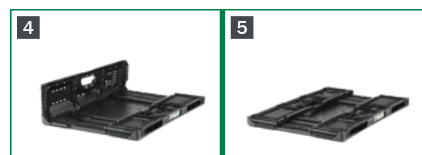

Piegatura

1. 4 Sbloccare i lati corti sollevando le barre di bloccaggio (sollevare i blocchi) e ripiegarli
2. 5 Ripiegare i lati lunghi sui lati corti già ripiegati