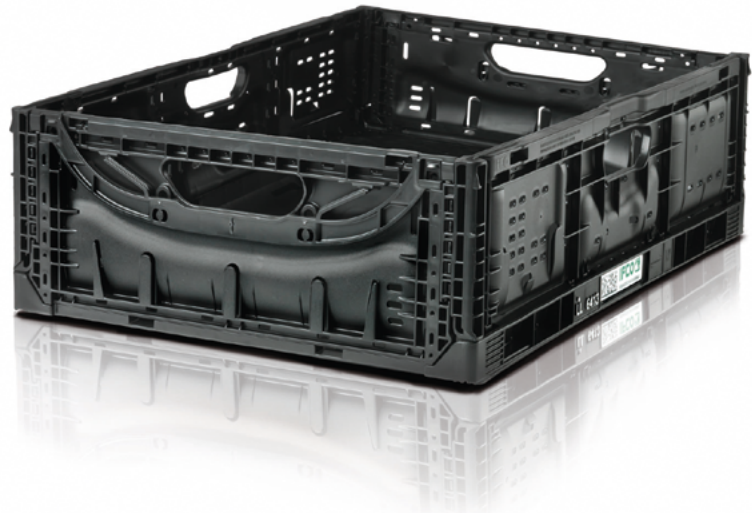

Black Lift Lock (Europe)

- Innovatív Lift Lock mechanizmus a gyors, biztonságos összecukás és rakatolás érdekében
- Az egyedi DataMatrix-kódnak köszönhetően minden darab nyomon követhető
- Rendkívül helytakarékos: összecukva csak 28 mm magas

Masszív, élelmiszerekhez biztonságos, friss gyümölcsöz és zöldséghez tervezett, újrahasználatos műanyag konténer (RPC). A masszív, strapabíró konténerek úgy vannak tervezve, hogy a lehető legjobb hőmérséklet-szabályozást biztosítsák, ezáltal megóvják az áruk frissességét és minőségét az ellátási lánc teljes vonalán. Vásárlótéri árukihelyezéshez is ideális megoldás. 10-féle méretben rendelhető

Védi a terméket

Az erős konstrukció és a biztonságos rakatolás megóvjá a termékeket

Az IFCO RPC-k az egyszer használható csomagoláshoz képest több mint 96%-kal csökkentik a friss gyümölcsök és zöldségek csomagolással kapcsolatos sérüléseinek arányát.¹

Maximális termékfrissességet és -minőséget biztosít az ellátási lánc teljes vonalán.

Hatékony anyagmozgatás

Gyors manuális vagy automatizált kinyitás

Egyszerű rakatolás minimális erőfeszítéssel

Ergonomikus kialakítás, fogantyúkkal mind a négy oldalon