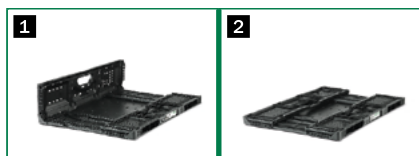

Összecsukás

1. 1 Az emelőreteszek („Lift Lock”) felemelésével a rövid oldalfalakat oldja ki, majd hajtsa le
2. 2 Hajtsa le a hosszú oldalfalakat a lehajtott rövid oldalakra