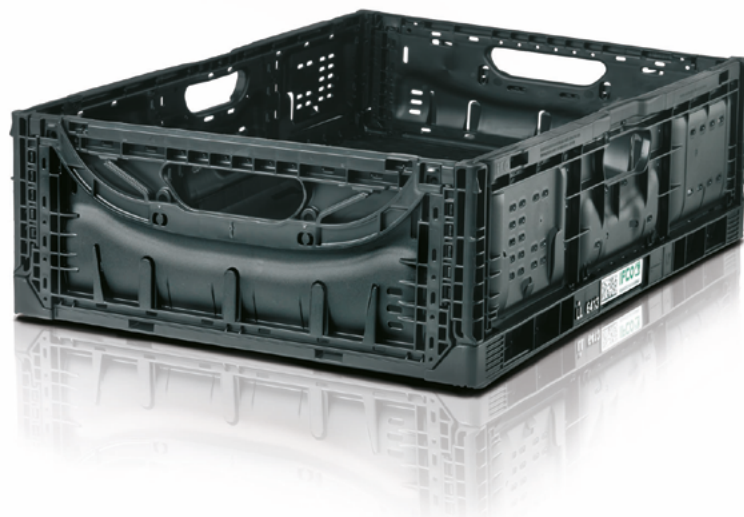

# Black Lift Lock (Europa)

- Inovativni mehanizam Lift Lock za brzo i sigurno sklapanje i slaganje
- Pojedinačna sljedivost pomoću jedinstvenog koda Data Matrix
- Izvrsno za uštedu prostora: samo 28 mm visine kada je sklopljen

Čvrst plastični spremnik za višekratnu upotrebu koji je siguran za upotrebu s hranom (RPC), prikladan za sve svježije voće i povrće. Budući da je čvrst i izdržljiv, njegov dizajn osigurava najbolje moguće upravljanje temperaturom te održavanje svježine i kvalitete proizvoda u cjelokupnom opskrbnom lancu. Idealan je i za izlaganje na prodajnom mjestu. Dostupan u 10 veličina.

## Štiti namirnice

Čvrsta konstrukcija i sigurno slaganje štite proizvode

U usporedbi s ambalažom za jednokratnu uporabu, plastični spremnici za višekratnu upotrebu tvrtke IFCO smanjuju oštećenja svježeg voća i povrća koja su povezana s pakiranjem za preko 96%<sup>1</sup>