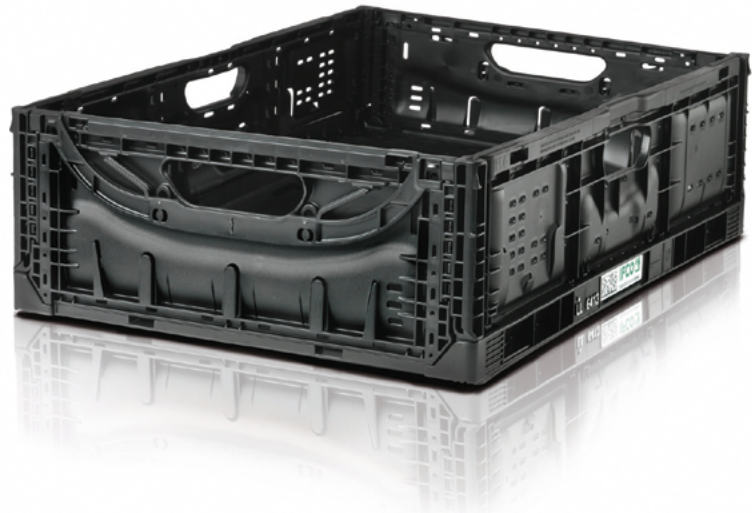

# Black Lift Lock (Ευρώπη)

- Πρωτοποριακός μηχανισμός Lift Lock για γρήγορο, ασφαλές δίπλωμα και στοίβαξη
- Δυνατότητα παρακολούθησης κάθε κιβωτίου με μοναδικό κωδικό Data Matrix
- Εξαιρετικά αποδοτική χρήση χώρου: ύψος μόνο 28 mm διπλωμένο

Ανθεκτικό, ασφαλές για τρόφιμα, επαναχρησιμοποίησιμο πλαστικό κιβώτιο (RPC), κατάλληλο για φρέσκα φρούτα και λαχανικά. Γερά και ανθεκτικά, ο σχεδιασμός τους διασφαλίζει τον καλύτερο δυνατό έλεγχο θερμοκρασίας, διατηρώντας τη φρεσκάδα και την ποιότητα των προϊόντων σε όλα τα στάδια της εφοδιαστικής αλυσίδας. Είναι επίσης ιδανικό για παρουσίαση στο σημείο πώλησης. Διαθέσιμο σε 10 μεγέθη.

## Προστατεύει τα αγροτικά προϊόντα σας

Σπιβαρή κατασκευή και ασφαλής στοίβαξη, για την προστασία των προϊόντων

Σε σύγκριση με τις συσκευασίες μίας χρήσης, τα IFCO RPC περιορίζουν τις βλάβες που προκαλούνται στα φρέσκα φρούτα και λαχανικά λόγω της συσκευασίας κατά περισσότερο από 96%<sup>1</sup>

## Ιδανικό για παρουσίαση μέσα στο κατάστημα

Οι αγοραστές προτιμούν τα κιβώτια RPC της IFCO από τις συσκευασίες μίας χρήσης για παρουσίαση<sup>2</sup>

Αντικαθίστανται γρήγορα και εύκολα στα τμήματα φρέσκων προϊόντων, εξοικονομώντας χρόνο και χρήματα