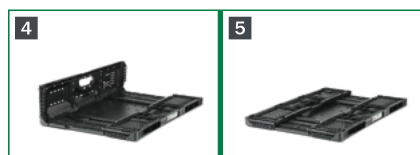

Démontage

1. 4 Déverrouiller les petits côtés en soulevant les barres de verrouillage (mécanisme Lift Lock) et les replier
2. 5 Replier les grands côtés sur les petits côtés rabattus