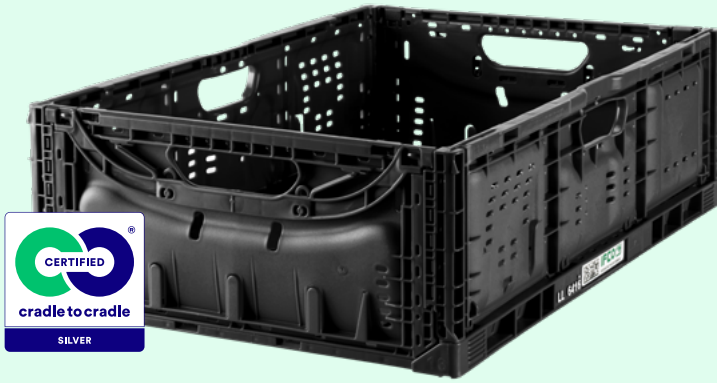

Black Lift Lock (Eurooppa)

- Innovatiivinen Lift Lock -mekanismi takaa nopean ja turvallisen taittamisen ja pinoamisen
- Yksittäisesti jäljitettävissä ainutlaatuisella Data Matrix -koodilla
- Säästää tilaa tehokkaasti: vain 28 mm korkea taitettuna
- Optimoitu tuoreille hedelmille ja vihanneksille

Tukeva, elintarviketurvallinen muovilaatikko (RPC), joka soveltuu tuoreille hedelmille ja vihanneksille. Sen kova ja kestävä rakenne takaa parhaan mahdollisen lämpötilan hallinnan ja ylläpitää tuotteiden tuoreutta ja laatua koko toimintaketjun ajan. Se on ihanteellinen myös myyntipisteen (POS) esillepanoon. Saatavilla 10 eri koossa.

Sinun edut

Suojelee tuotteita

- Tukeva rakenne ja turvallinen pinoaminen suojelevat tuotteita
- Kertakäyttöpakkauksiin verrattuna IFCO RPC:t vähentävät pakkaukseen liittyviä vahinkoja hedelmissä ja vihanneksissa yli 96%:lla
- Ylläpitää tuotteiden tuoreutta ja laatua koko toimintaketjussa

Tehokas käsittely

- Nopea manuaalinen tai automatisoitu avaaminen
- Helppo pinota
- Ergonominen muotoilu, kahvat neljällä sivulla

Ihanteellinen myymälän esillepanossa

- Ostosten tekijät pitävät enemmän IFCO RPC:istä kertakäyttöpakkauksiin verrattuna
- Nopea ja helppo korvata tuoretuoteosastolla, mikä säästää aikaa ja rahaa