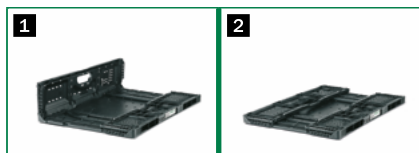

Сгъване

1. 1 Отключете късите странични стени, като вдигнете заключващите лостове (lift locks) и ги сгънете надолу
2. 2 Сгънете дългите страни надолу върху сгънатите къси страни